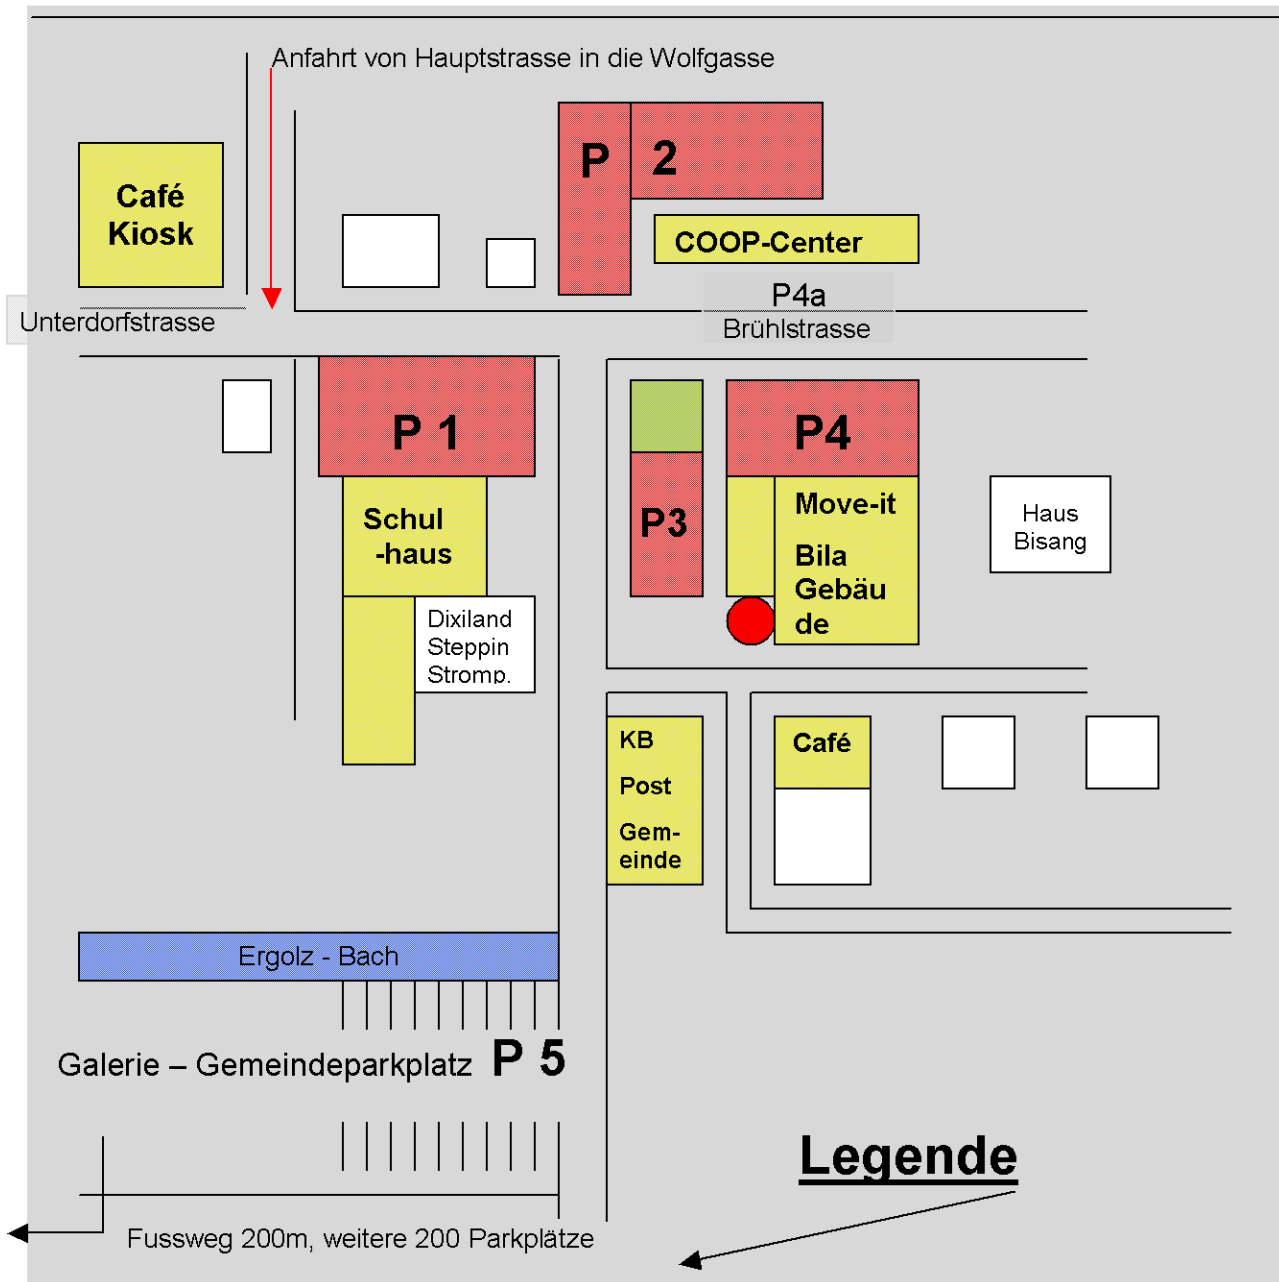

Alfa Romeo Club "tempi passati"

Postfach, 4415 Lausen, F. Bisang, 079 444 86 41, Fax: 061 921 55 72

10 JAHRE CLUB JUBILÄUM Sonntag, 25. September 2005

Situationsplan in Lausen

● Sitz Alfa-Club / Zentrum der Veranstaltung
Treffpunkt der „Alfisti“ / Apéro und Begrüssung / Verpflegung

P1 Alfas bis ca. 1970, Giulietta's, Giulia's, Bertone, Spider, usw. (ca. 100 Plätze)

P2 Alfa's nach ca. 1970 (ca. 80 Plätze)

P3 Neuwagen und Marktstände

P4 eigene Clubmitglieder und Helfer

P5 allgemeine Besucher (ca. 200 Parkplätze)